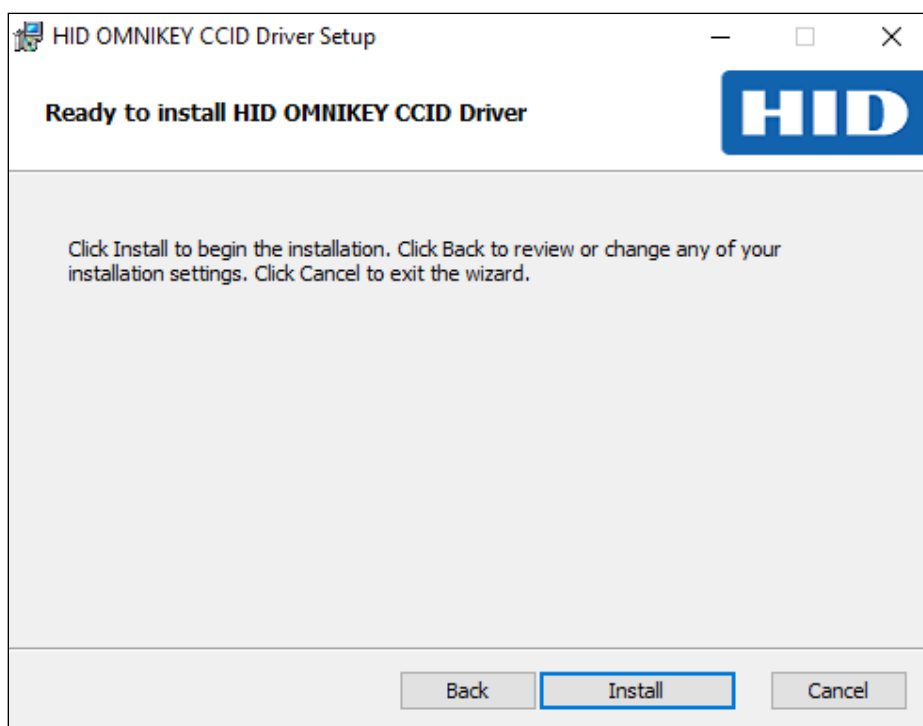

Slika 8. Početak instalacije