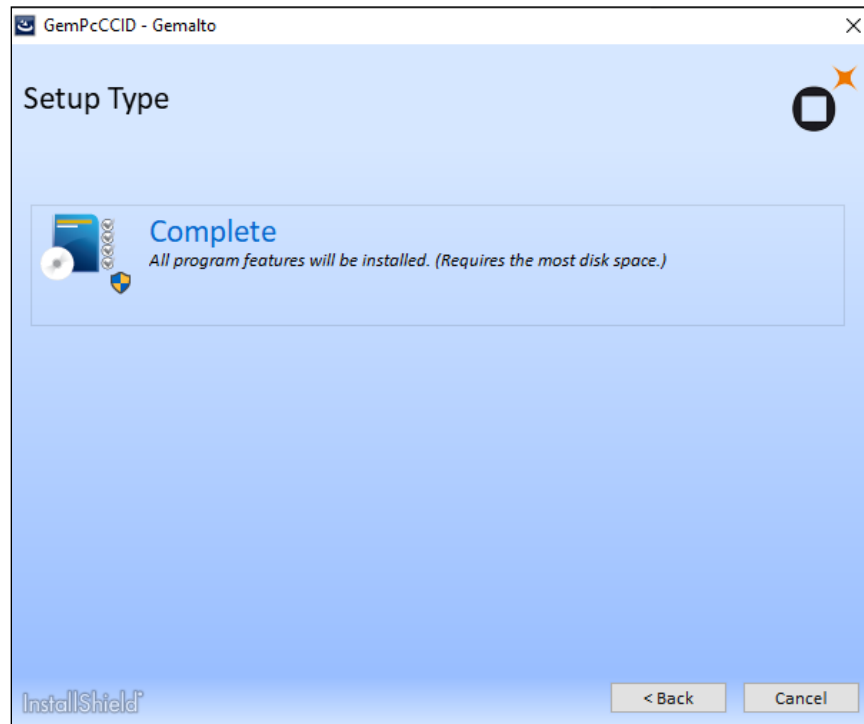

Nakon prihvaćanja uvjeta potrebno je kliknuti na „Complete“ kako bi se započelo sa instalacijom.

Slika 3. Početak instalacije