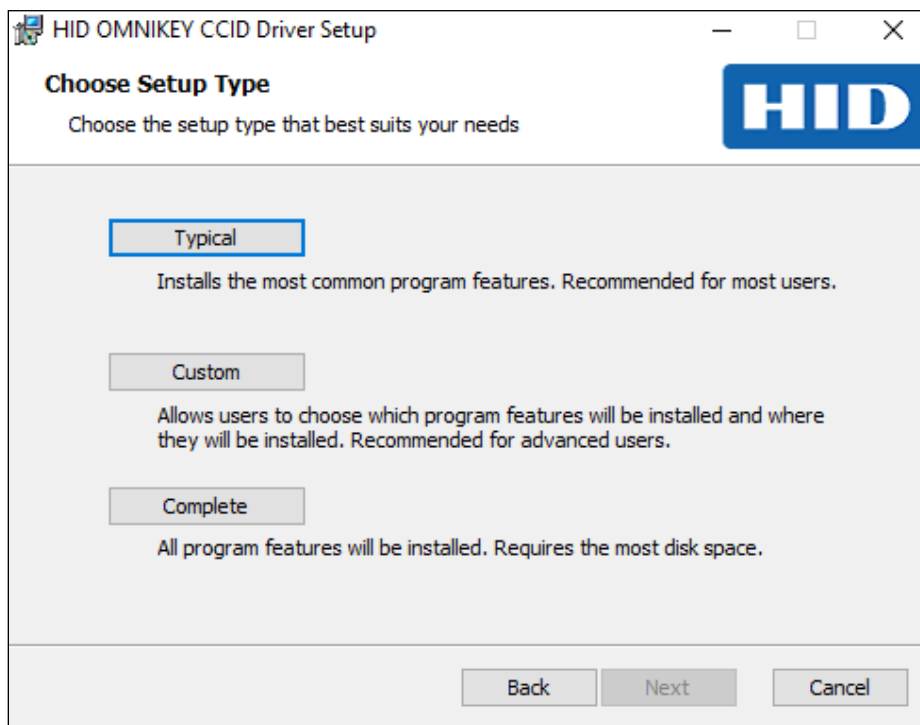

Pokretanje aplikacije HID-OMNIKEY-CCID-Driver-Installer-2.2.2.114-x64.msi

Slika 5. Početak instalacije

Prihvatanje licenčnih uvjeta:

Slika 6. Prihvatanje licenčnih uvjeta

Na sljedećem ekranu potrebno je odabrati vrstu instalacije (Typical):