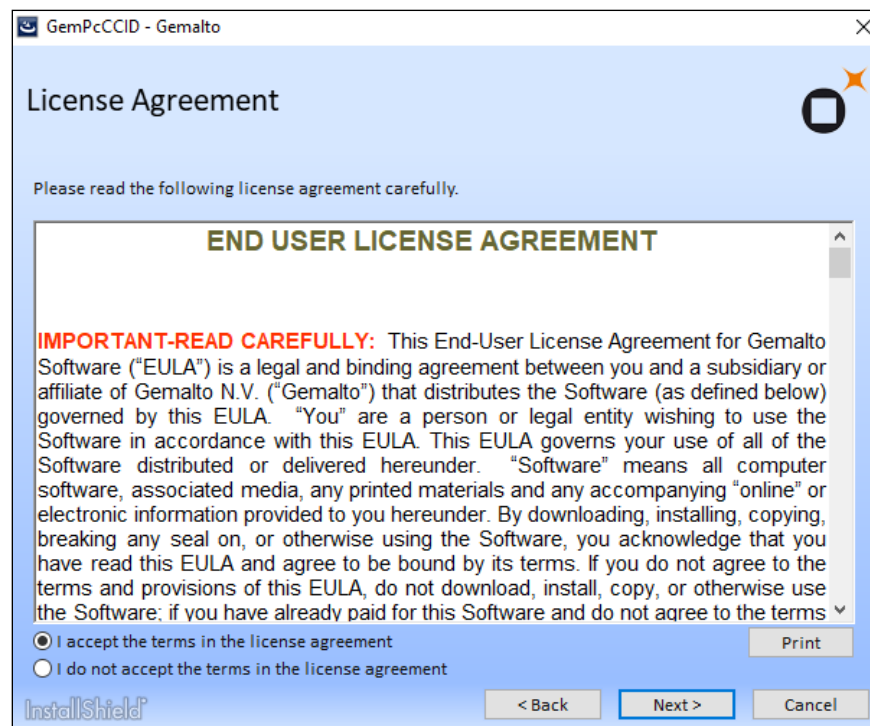

Windows 8 i Windows 10 operacijski sustav najčešće ne traži instalaciju ovog uređaja ali ukoliko operativni sustav iz nekog razloga ne prepozna čitač nakon uključivanja, instalaciju je moguće obaviti pomoću datoteke podrške GemPcCCID.exe.

Instalacija podrške je vrlo jednostavna a prikazana je u sljedećim ekranima:

Pokretanje instalacije vrši se dvostrukim klikom na datoteku GemPcCCID.exe. Odabrati Next:

Slika 1. Početak instalacije

Prihvatanje licenčnih uvjeta (odabir tipke Next):