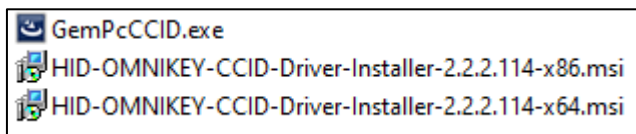

Radna uputa za instalaciju čitača smart kartica	klasifikacija:	
		oznaka:	RU-21001-06
		revizija:	1-07/2019
		strana:	3/12

1. Svrha i cilj

Ovom se uputom prikazuje način instalacije podrške za čitač smart kartica.

2. Područje primjene

Radna uputa se primjenjuje za sve klijente koji trebaju koristiti digitalne certifikate na smart karticama.

3. Pojmovi i skraćenice

Skraćenica	Puni naziv	Objašnjenje
Digitalni certifikat	Digitalni certifikat	Elektronički identitet u raznim elektroničkim interakcijama
Smart kartica	Smart kartica	Uređaj na koji se treba preuzeti digitalni certifikat
Fina PKI	Public Key Infrastructure	Finin sustav za izdavanje digitalnih certifikata
LRA	Local Registration Authority	Šalter Fina za registraciju korisnika u Fina PKI sustav

4. Preduvjeti za instalaciju programske podrške

Instalacija se može izvršiti na svim aktualnim Microsoft Windows (x32, x64) verzijama.

5. Instalacija programske podrške

Sa linka <https://rdc.fina.hr/download/SCReaders.zip> potrebno je preuzeti datoteku i raspakirati je. Raspakiravanjem datoteke prikazuju se komponente instalacijskog paketa za čitače koje nudi Financijska agencija:

Datoteka GemPcCCID.exe je datoteka s instalacijom podrške za čitač smart kartica GemPC USB (CT30).

Datoteka HID-OMNIKEY-CCID-Driver-Installer-2.2.2.114-x86.msi je datoteka s instalacijom 32-bitne podrške za čitač smart kartica HID Omnikey 3021.

Datoteka HID-OMNIKEY-CCID-Driver-Installer-2.2.2.114-x64.msi je datoteka s instalacijom 64-bitne podrške za čitač smart kartica HID Omnikey 3021.