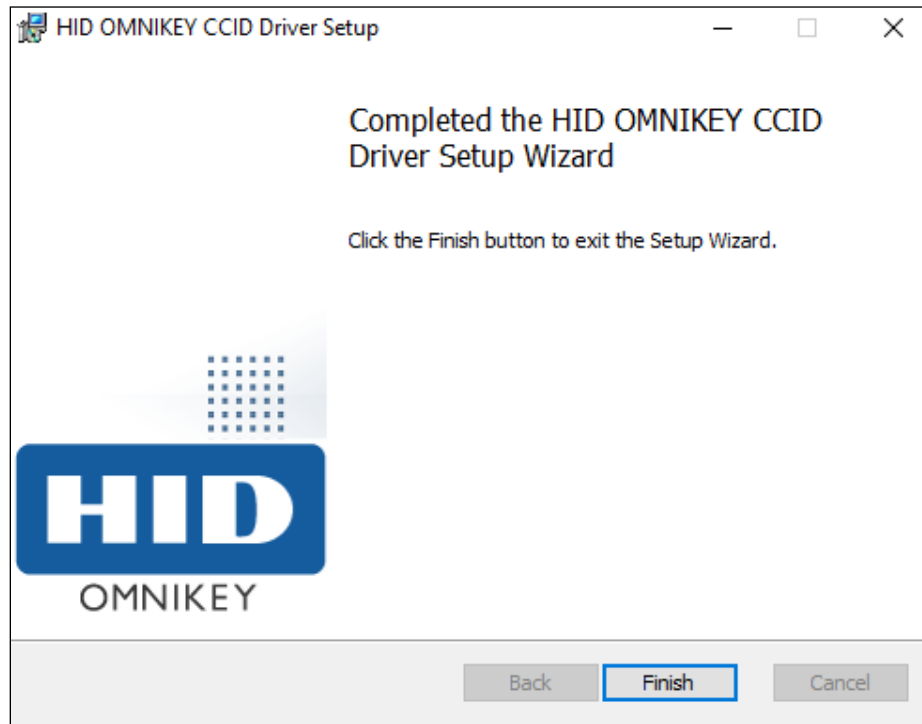

Radna uputa za instalaciju čitača smart kartica	klasifikacija:	
		oznaka:	RU-21001-06
		revizija:	1-07/2019
		strana:	12/12

Završetak instalacije:

Slika 9. Završetak instalacije